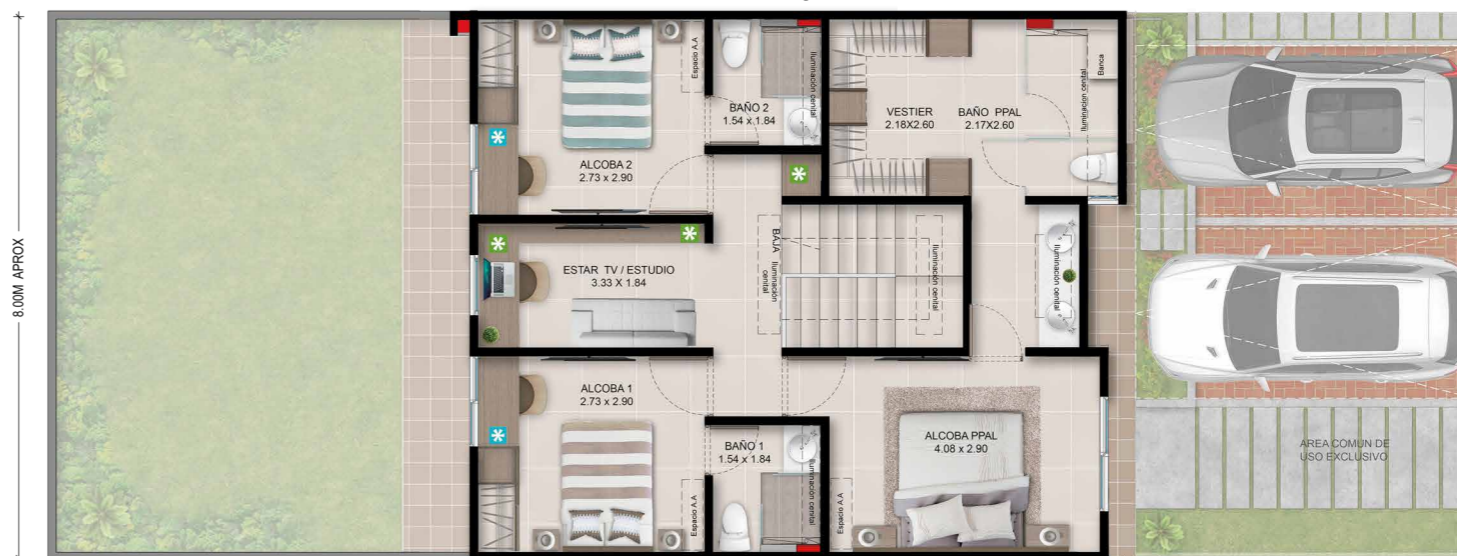

VERDE STANZA

CONJUNTO RESIDENCIAL

Nota: Esta imagen es ilustrativa por lo tanto puede presentar modificaciones en la estructura, arquitectura y mobiliario.

Un lugar verde que armoniza perfecto con el diseño, la elegancia y **tu buen gusto**

CONSTRUCTORA
BOLÍVAR

Casas en condominio **de dos pisos**

Espacio para 2 **parqueaderos**

Piscinas para **niños y adultos**

Sauna y **turco**

Espacio multifuncional en la zona social para zona de trabajo **(coworking)**

Juegos **infantiles**

Espacio para **gimnasio**

Sendero para **trotar**

Espacio para **yoga**

PLANO - CASA TIPO - ACCESO DERECHO

- Mueble Opcional
- Muebles decorativos

Nota: Esta imagen es ilustrativa por lo tanto puede presentar modificaciones en la estructura, arquitectura y mobiliario.

147,06 m²

Área Construida

135,64 m² Área privada

Nota: Esta imagen es ilustrativa por lo tanto puede presentar modificaciones en la estructura, arquitectura y mobiliario.

CONSTRUCTORA
BOLÍVAR

Jardin Plaza

Av. Cañasgordas