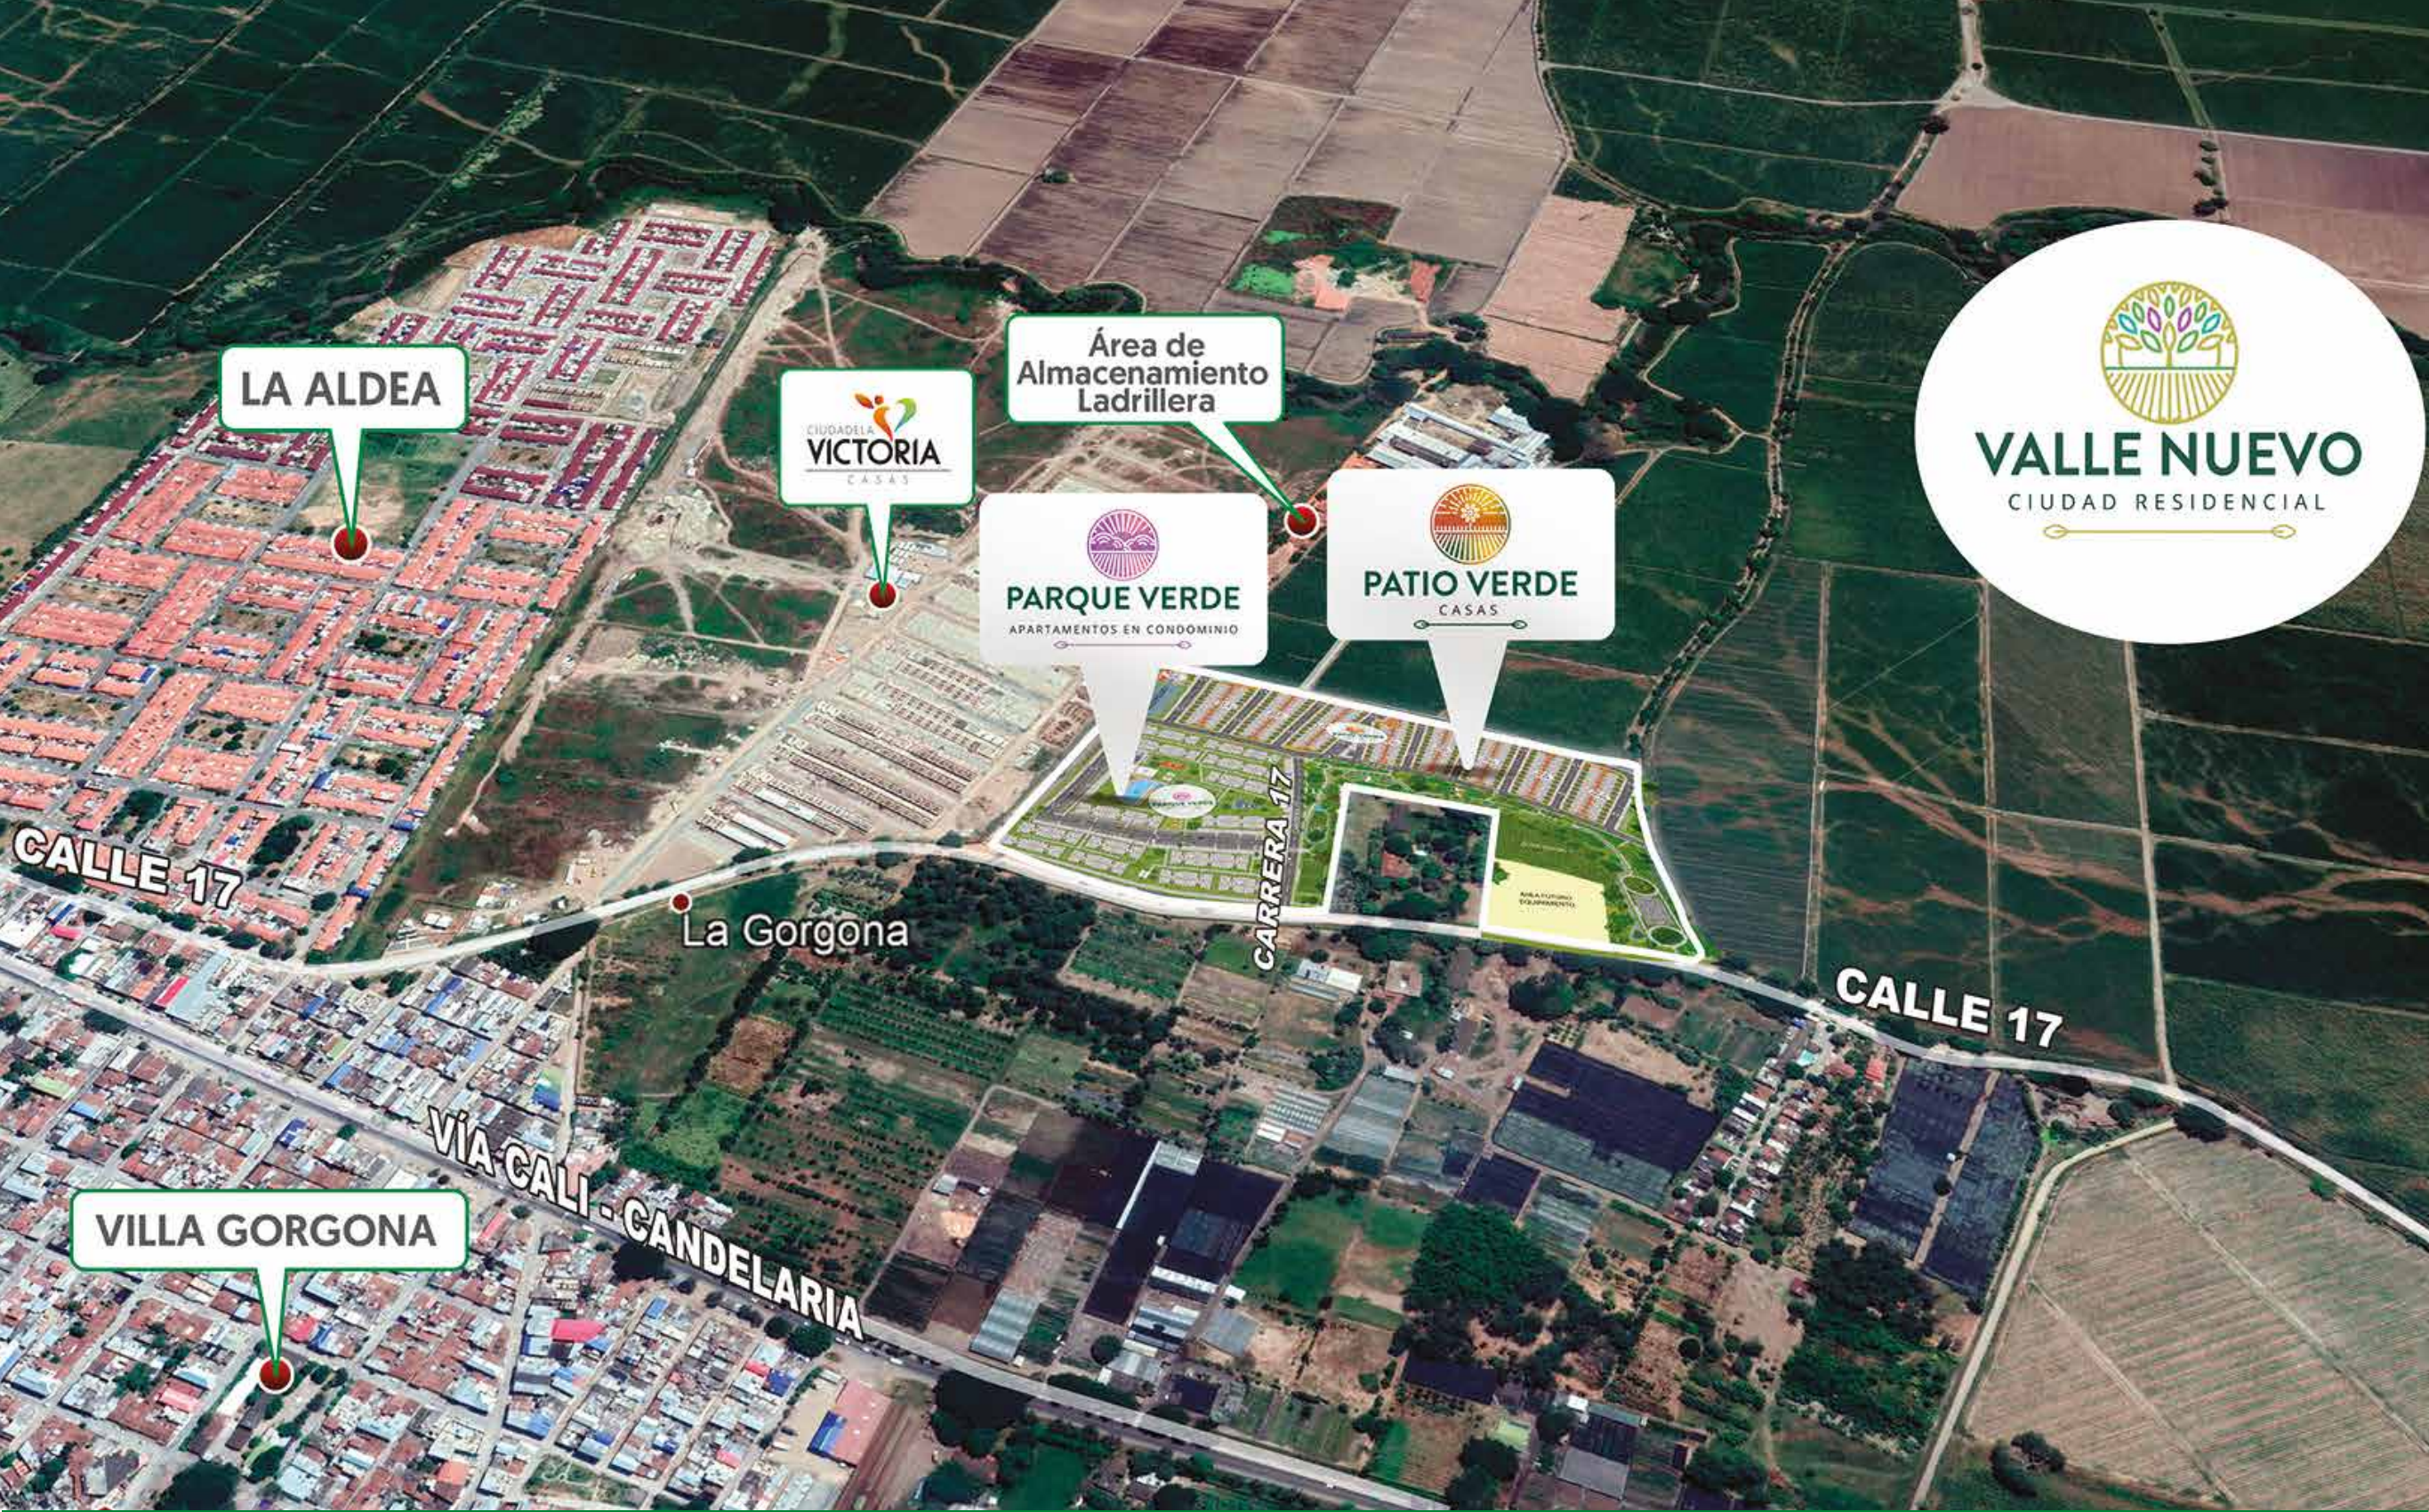

**PATIO VERDE**  
CASAS

Una gran vida  
empieza **en casa**

CONSTRUCTORA  
**BOLÍVAR**

PLANO  
CASA TIPO - ACCESO DERECHO  
APLICA PARA LAS MANZANAS 2 A LA 9

Cerramiento En Malla Eslabonada

Casas de 2 pisos,  
con espacio para  
**parqueadero propio**

Rodeadas de **zonas verdes**

Excelente distribución  
de **los espacios**

Opción de **ampliación**  
[según reglamento de  
planeación municipal]

**43,85 m<sup>2</sup>**

Área Construida

40,05 m<sup>2</sup> Área privada

CONSTRUCTORA  
**BOLÍVAR**

CONSTRUCTORA  
**BOLÍVAR**

LA ALDEA

CUIDADELA  
**VICTORIA**  
CASAS

Área de  
Almacenamiento  
Ladrillera

  
**PARQUE VERDE**  
APARTAMENTOS EN CONDOMINIO

  
**PATIO VERDE**  
CASAS

  
**VALLE NUEVO**  
CIUDAD RESIDENCIAL

CALLE 17

La Gorgona

CARRERA 17

CALLE 17

VILLA GORGONA

VÍA CALI - CANDELARIA

CONSTRUCTORA  
**BOLÍVAR**