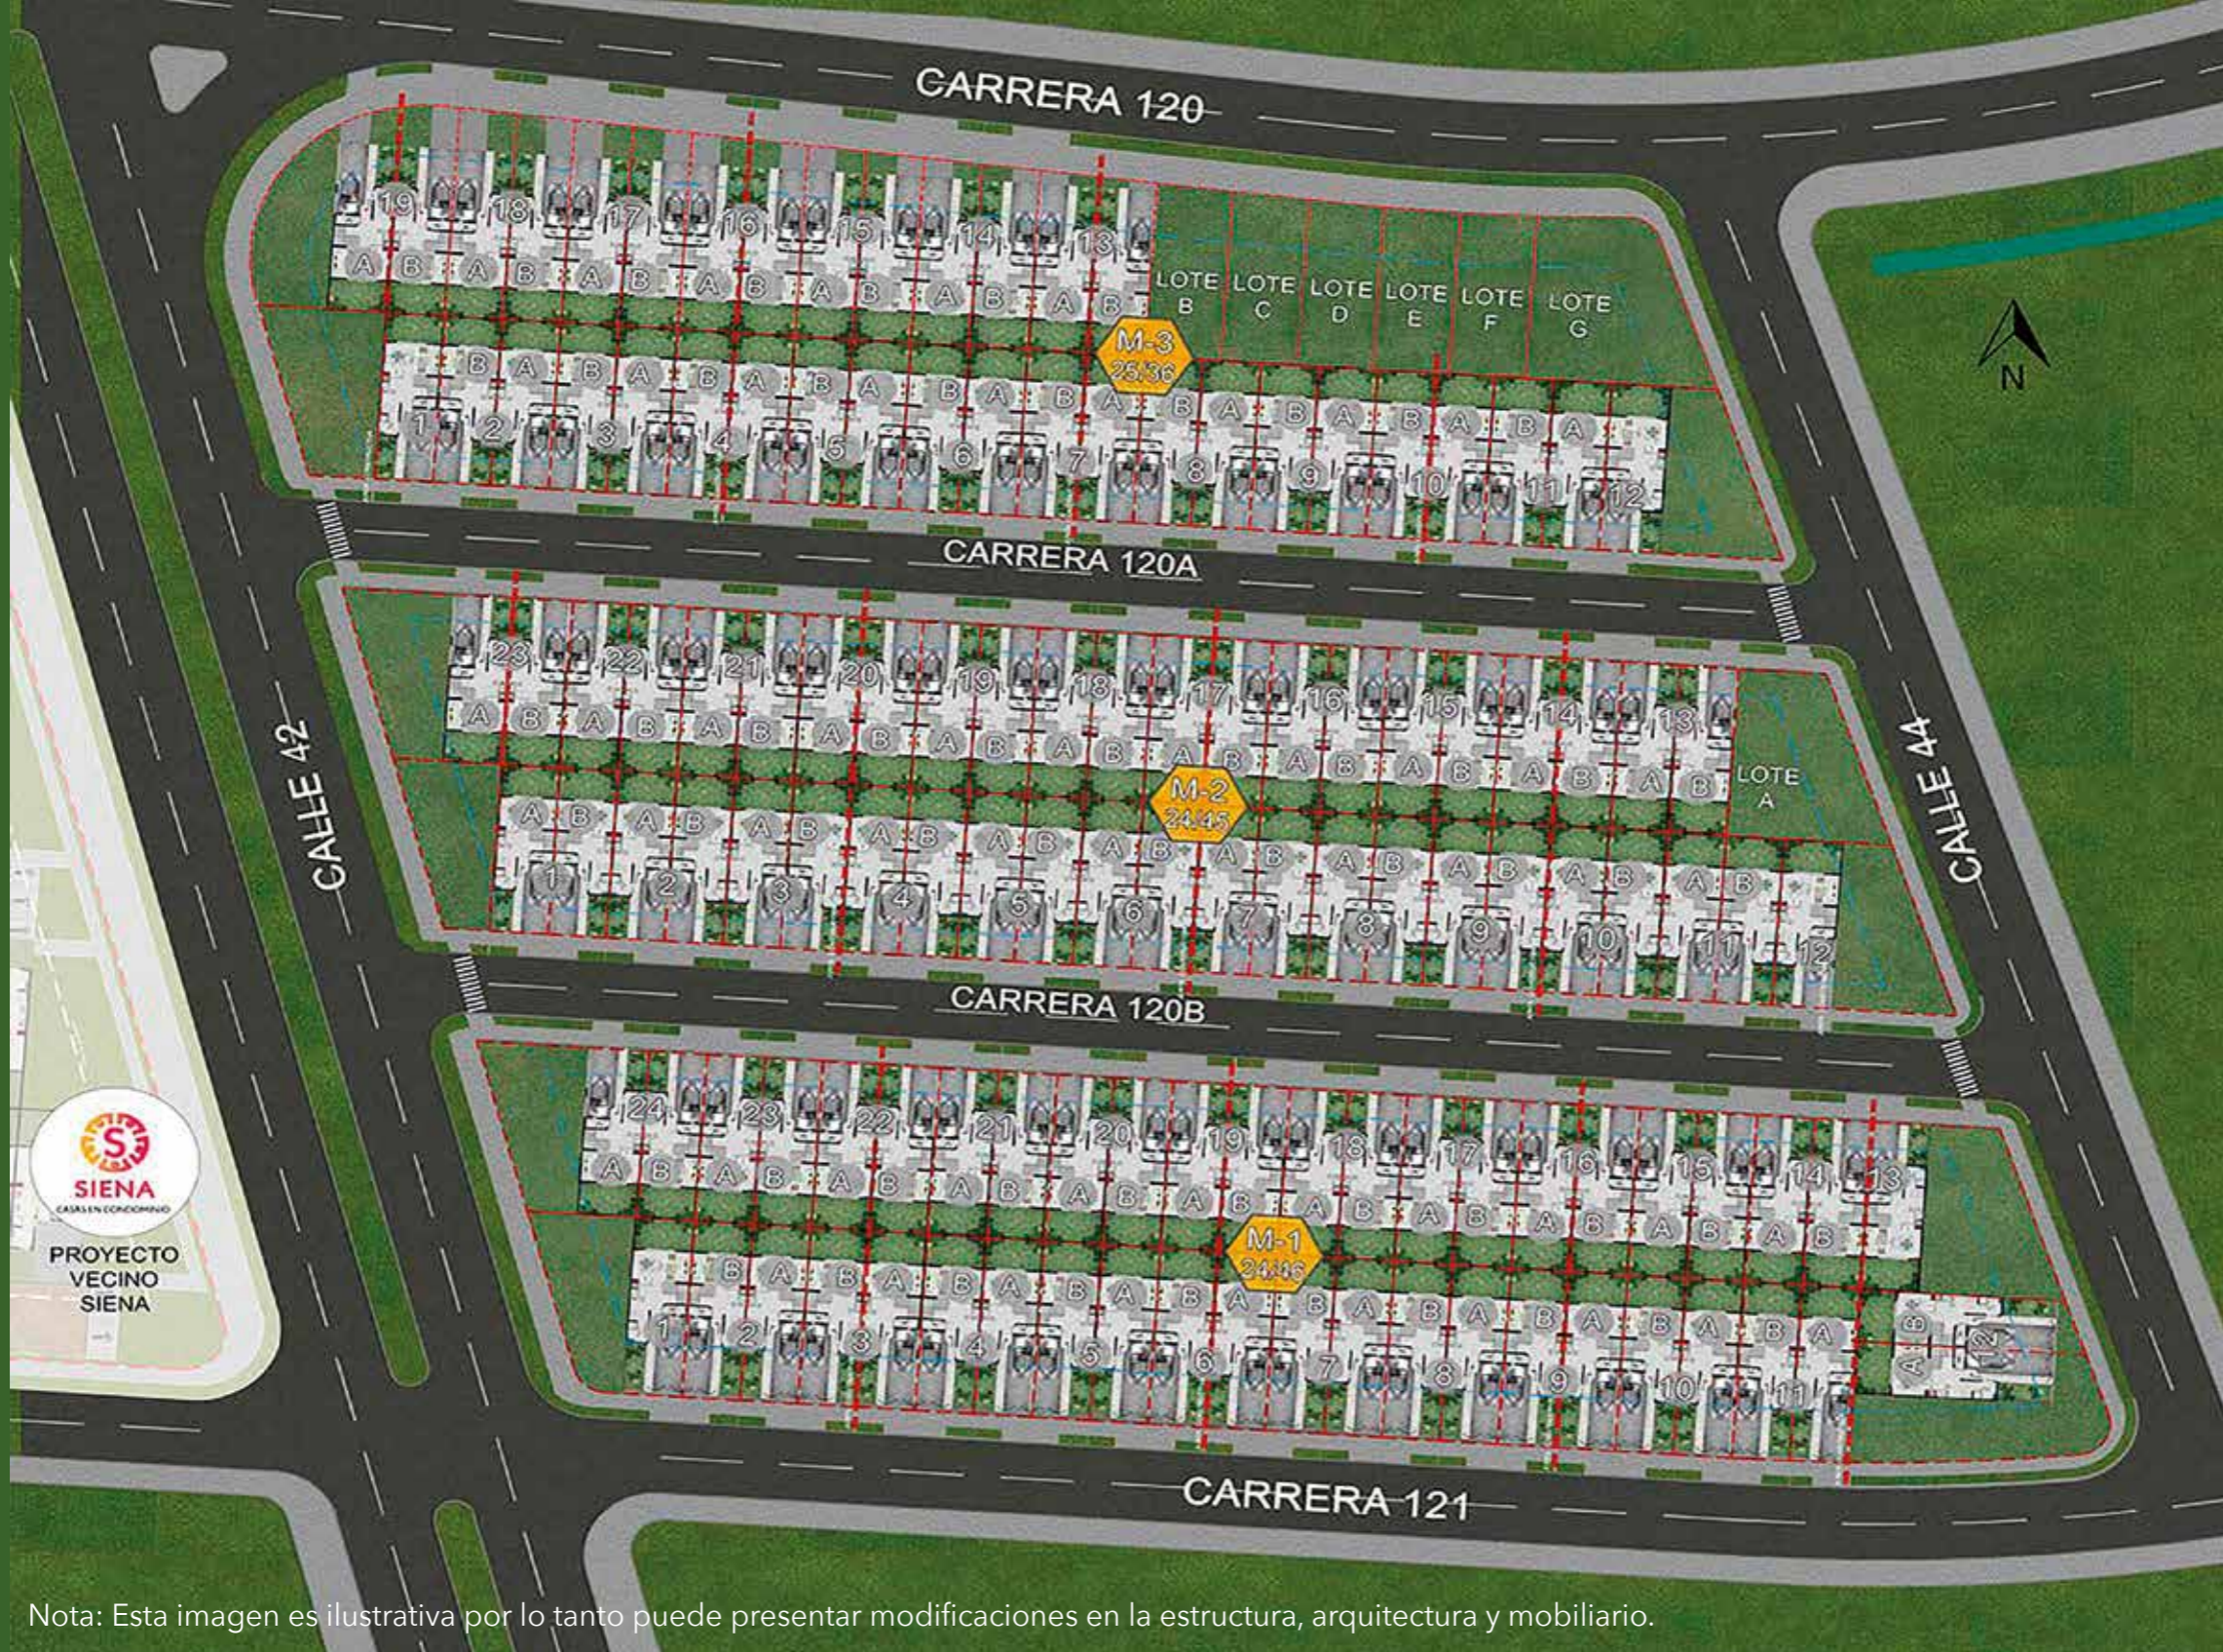

MIRASOL II

CASAS

PACÍFICA

La ciudad de la buena energía

Casas llenas
de **buena energía**

CONSTRUCTORA
BOLÍVAR

Casas de **2 pisos**.

Espacio para **parqueadero propio**.

Amplio espacio para **sala comedor**.

Alcoba principal con espacio para **baño y vestier**.

Espacio para adaptar como **patio o jardín**.

93,8 m²

Área Construida

81,43 m² Área privada

Nota: Esta imagen es ilustrativa por lo tanto puede presentar modificaciones en la estructura, arquitectura y mobiliario.

PROYECTO VECINO SIENA

Nota: Esta imagen es ilustrativa por lo tanto puede presentar modificaciones en la estructura, arquitectura y mobiliario.

Nota: Esta imagen es ilustrativa por lo tanto puede presentar modificaciones en la estructura, arquitectura y mobiliario.