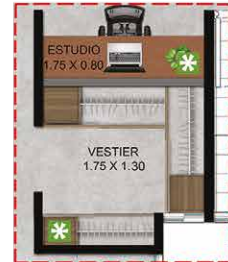

Opción Para Futuro Desarrollo Vestier - Estudio