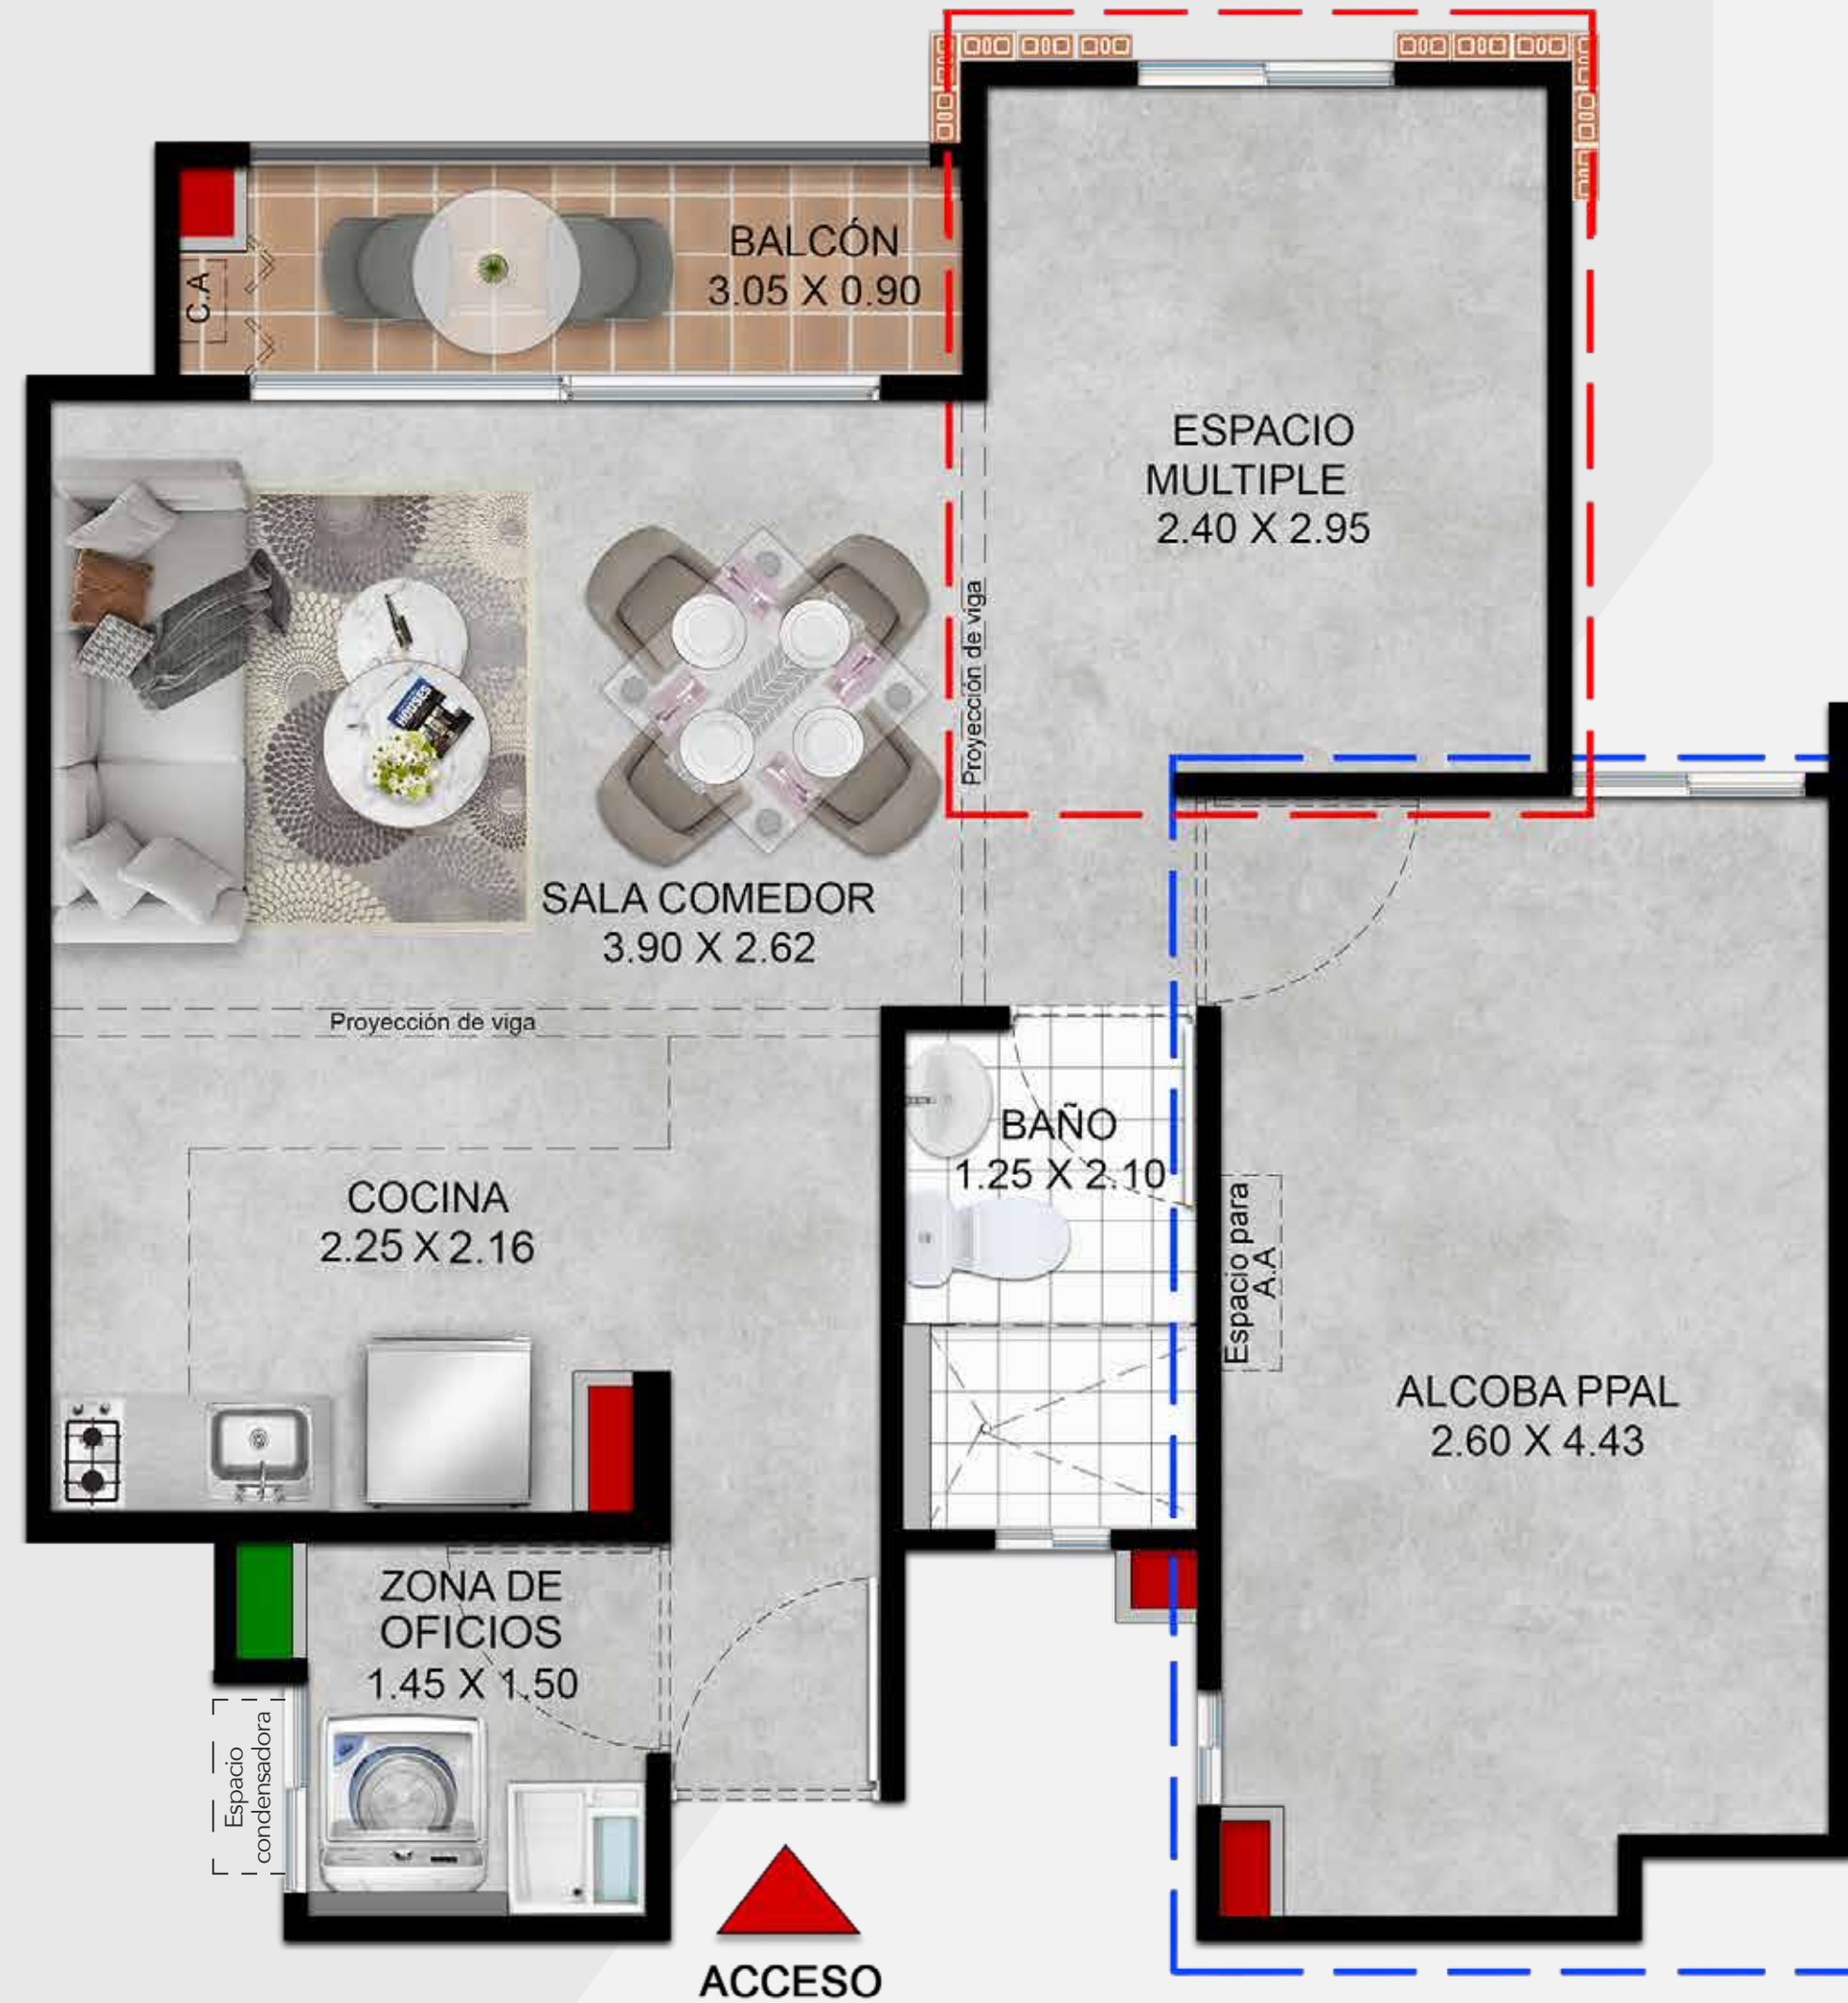

UAR

Planta eléctrica para **zona común**

COLIVING DOTADO

Sala de reuniones **con cocineta**

Gimnasio

Coworking

Sala de **entretenimiento**

Nota: Esta imagen es ilustrativa por lo tanto puede presentar modificaciones en la estructura, arquitectura y mobiliario.

Plano

Apartamento
Tipo 1

Piso Tipo

Acceso
Derecho

51,58 m²
Área Construida

47,29 m² Área
privada

Opción futuro
desarrollo Espacio
Multiple **Alcoba 02**

Opción futuro
desarrollo Espacio
Multiple **Estudio**

Opción futuro
desarrollo
Alcoba ppal y baño

Opción futuro
desarrollo
Alcoba ppal y vestier

- Muebles decorativos
- Muro sistema liviano

Nota: Esta imagen es ilustrativa por lo tanto puede presentar modificaciones en la estructura, arquitectura y mobiliario.

Planta urbana

Nota: Esta imagen es ilustrativa por lo tanto puede presentar modificaciones en la estructura, arquitectura y mobiliario.

Ubicación

Nota: Esta imagen es ilustrativa por lo tanto puede presentar modificaciones en la estructura, arquitectura y mobiliario.