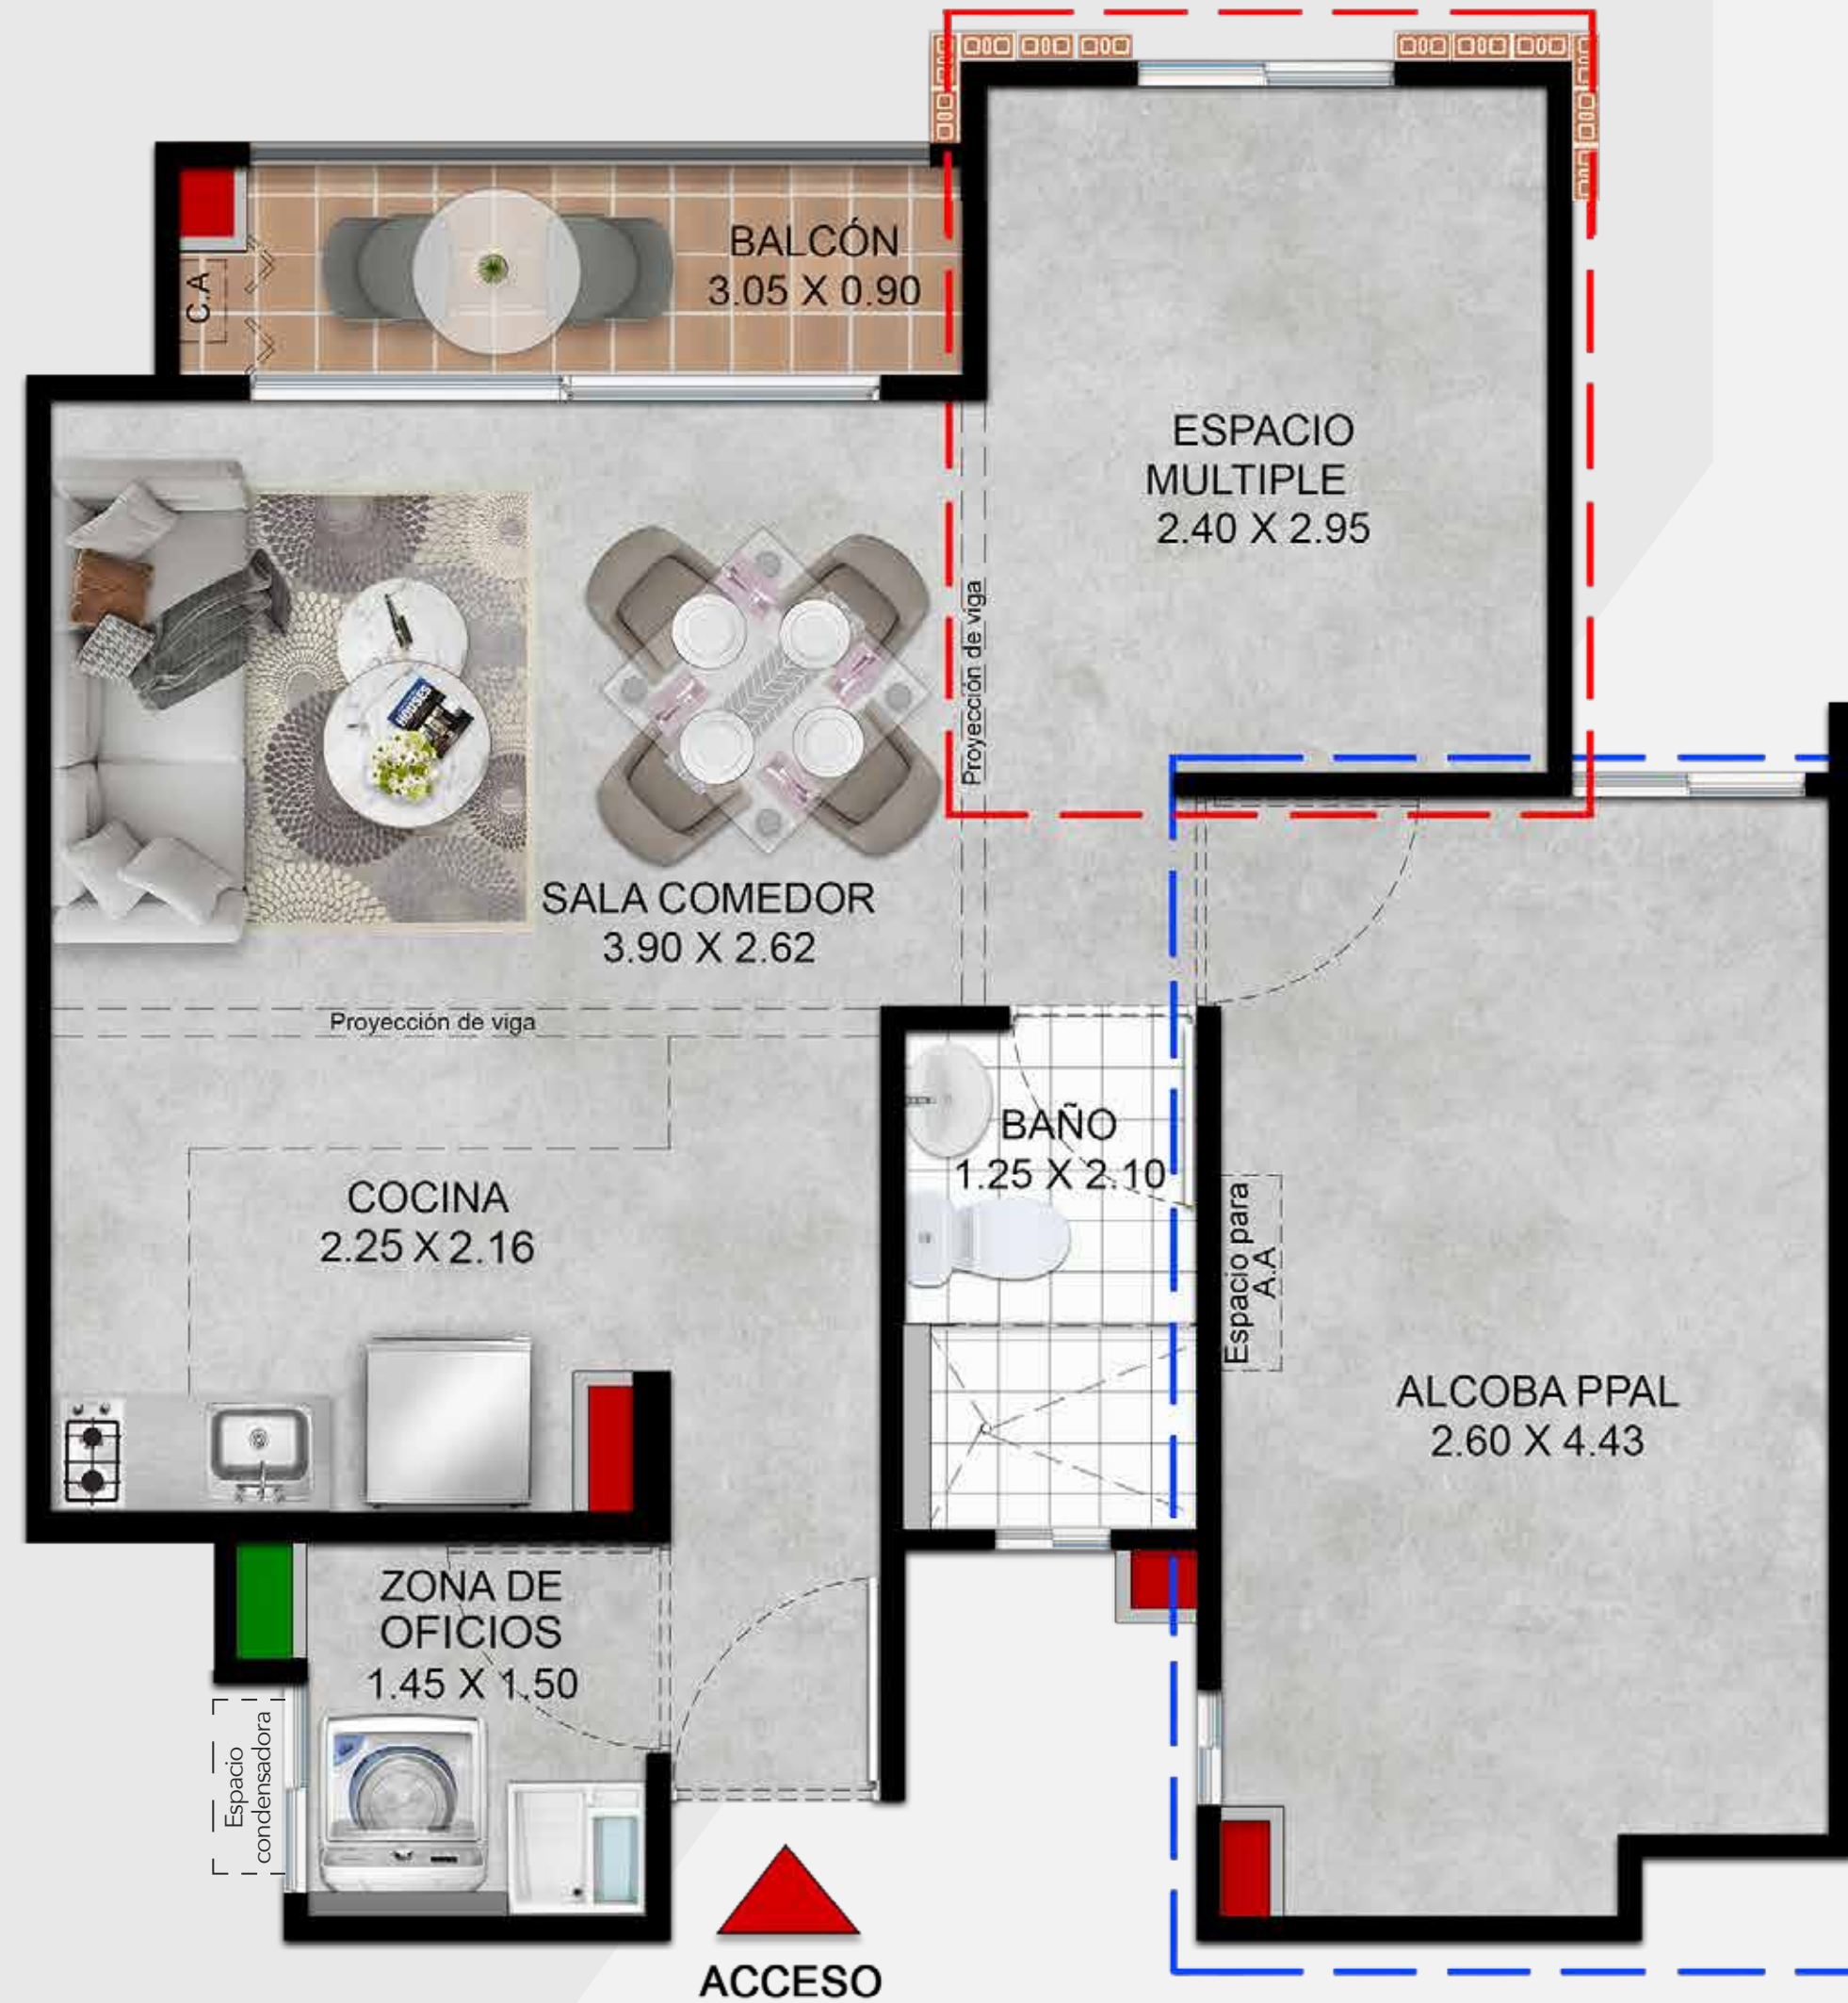

Nota: Esta imagen es ilustrativa por lo tanto puede presentar modificaciones en la estructura, arquitectura y mobiliario.

Plano

Apartamento
Tipo 1

Piso Tipo

Acceso
Derecho

51,58 m²
Área Construida

47,29 m² Área
privada

Opción futuro
desarrollo Espacio
Multiple **Alcoba 02**

Opción futuro
desarrollo Espacio
Multiple **Estudio**

Opción futuro
desarrollo
Alcoba ppal y baño

Opción futuro
desarrollo
Alcoba ppal y vestier

- * Muebles decorativos
- Muro sistema liviano

Nota: Esta imagen es ilustrativa por lo tanto puede presentar modificaciones en la estructura, arquitectura y mobiliario.

Planta urbana

Nota: Esta imagen es ilustrativa por lo tanto puede presentar modificaciones en la estructura, arquitectura y mobiliario.