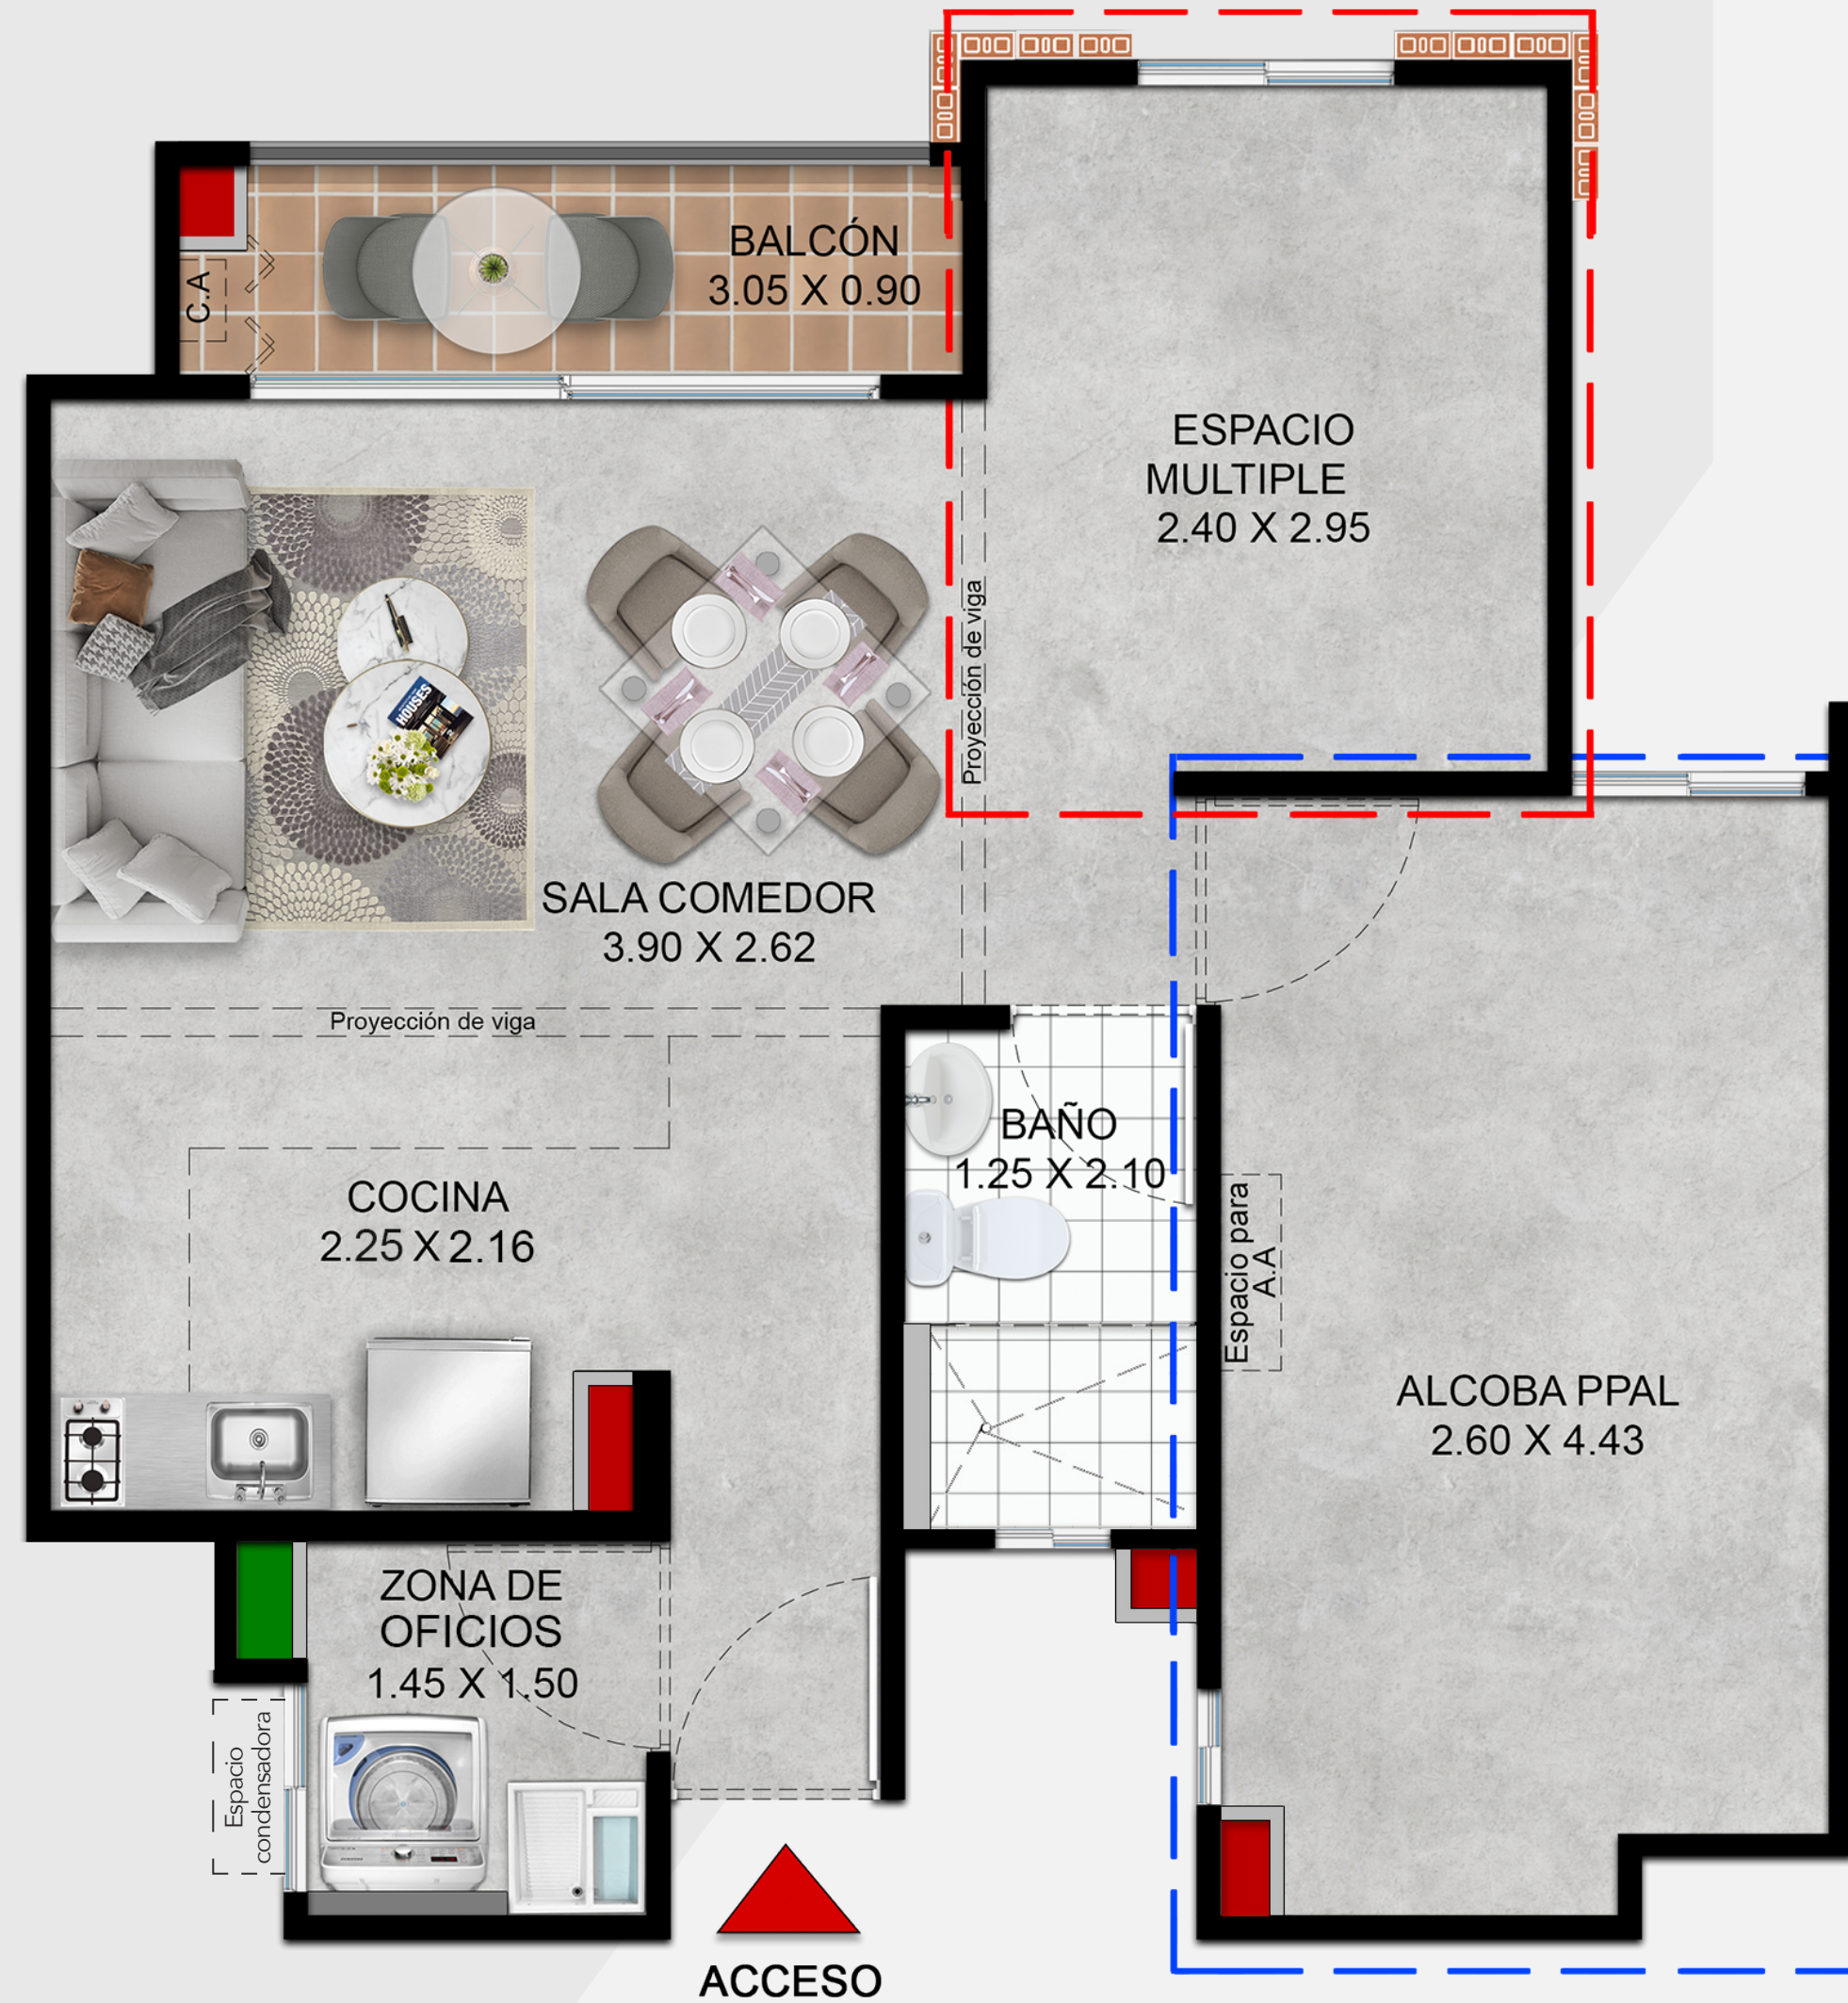

UAR

Planta eléctrica para **zona común**

COLIVING DOTADO

Sala de reuniones **con cocineta**

Gimnasio

Coworking

Sala de **entretenimiento**

Nota: Esta imagen es ilustrativa por lo tanto puede presentar modificaciones en la estructura, arquitectura y mobiliario.

Plano

Apartamento
Tipo 1

Piso Tipo

Acceso
Derecho

51,58 m²
Área Construida

47,29 m² Área
privada

Opción futuro
desarrollo Espacio
Multiple **Alcoba 02**

Opción futuro
desarrollo Espacio
Multiple **Estudio**

Opción futuro
desarrollo
Alcoba ppal y baño

Opción futuro
desarrollo
Alcoba ppal y vestier

- Muebles decorativos
- Muro sistema liviano

Nota: Esta imagen es ilustrativa por lo tanto puede presentar modificaciones en la estructura, arquitectura y mobiliario.

Planta urbana

Nota: Esta imagen es ilustrativa por lo tanto puede presentar modificaciones en la estructura, arquitectura y mobiliario.

Ubicación

Nota: Esta imagen es ilustrativa por lo tanto puede presentar modificaciones en la estructura, arquitectura y mobiliario.